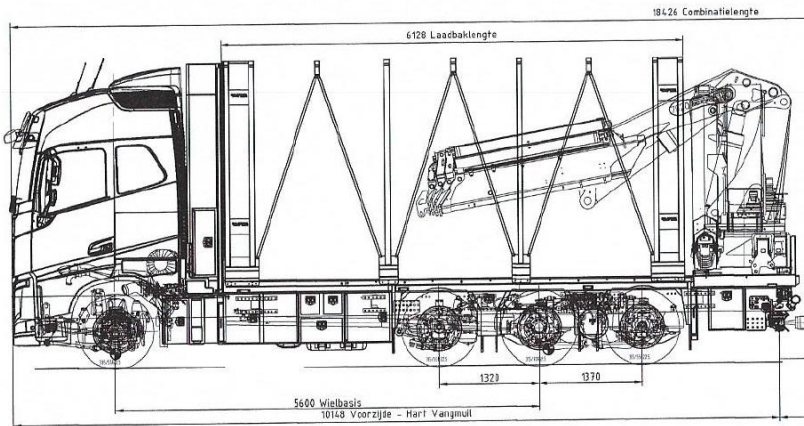

TECHNISCHE GEGEVENS - 2MM9

Volvo FH4 5x2 bakwagen:

Laadruimte onder inschuifbare en afneembare huif: 6.00 m

Kraan: HMF 7020-O-K3