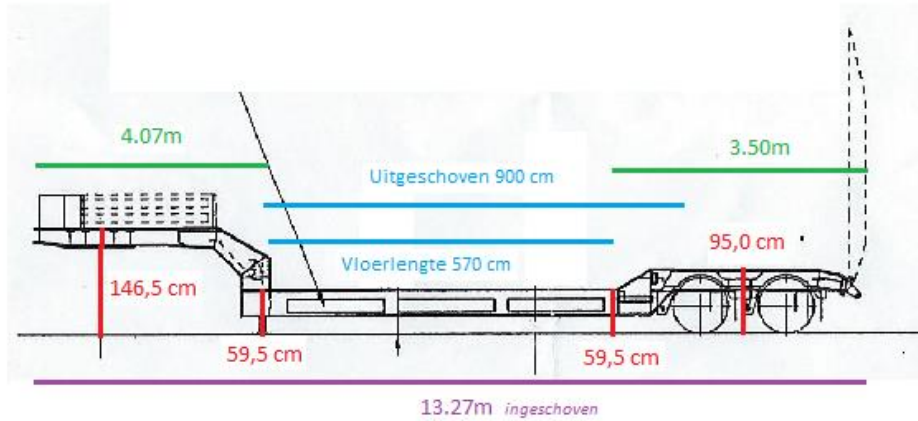

TECHNISCHE GEGEVENS - 2MM10

Volvo Trekker 6x2 500PK:

Euro Dieplader

Normale rijstand

Semi-dieplader

Extra: Voorziening twistlocks 2 x 20Ft

Verbreedbare semi-dieplader

Laadruimte: 13.60m
Ladingen tot 4.00m breed en 2.90m hoog