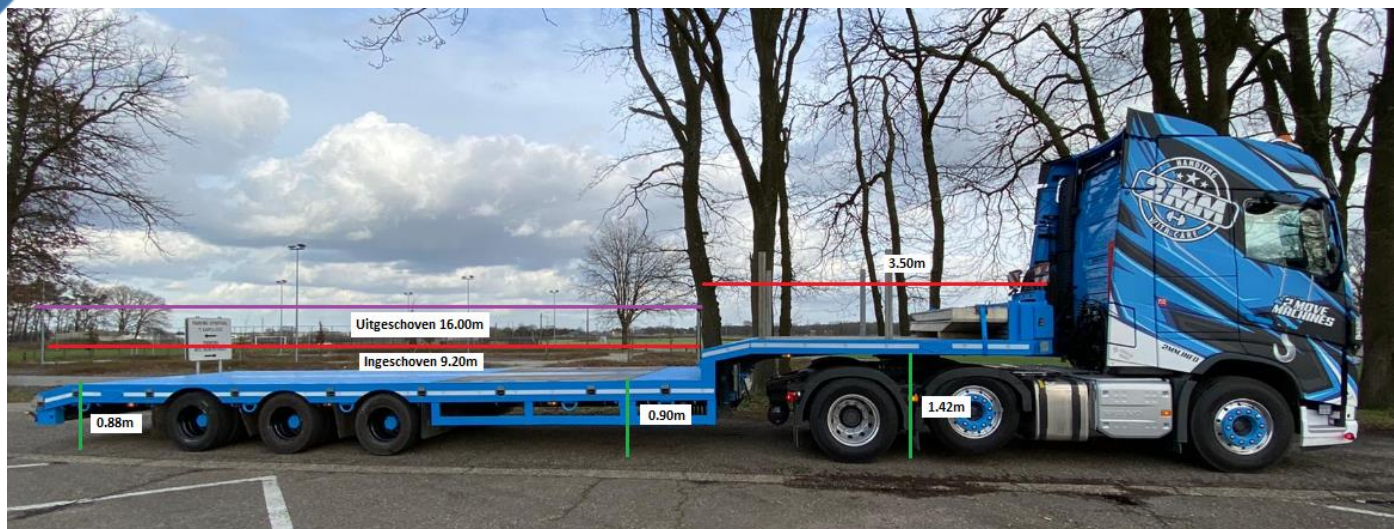

TECHNISCHE GEGEVENS - 2MM10

Volvo Trekker 6x2 500PK:

Euro Dieplader

Normale rijstand

Semi-dieplader

Extra: Voorziening twistlocks 2 x 20Ft

Verbreedbare semi-dieplader

Laadruimte: 13.60m
Ladingen tot 4.00m breed en 2.90m hoog