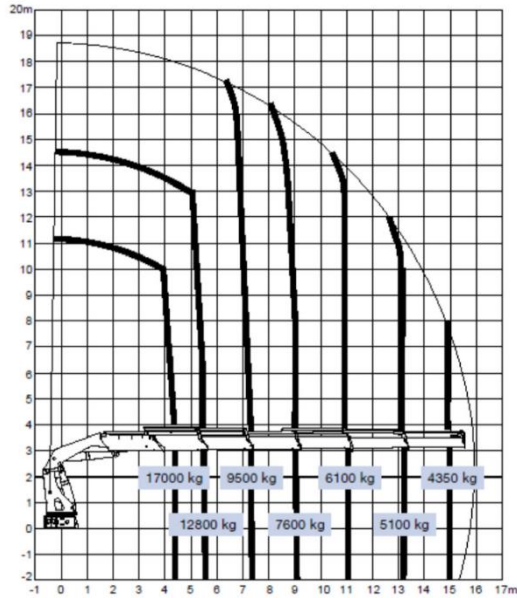

## TECHNISCHE GEGEVENS - 2MM3

### Laadruimte: 6.20 m

Kraan: HMF 8520 OK6

Enkel Kraan:

HMF 8520-K6

Kraan met fly jib: