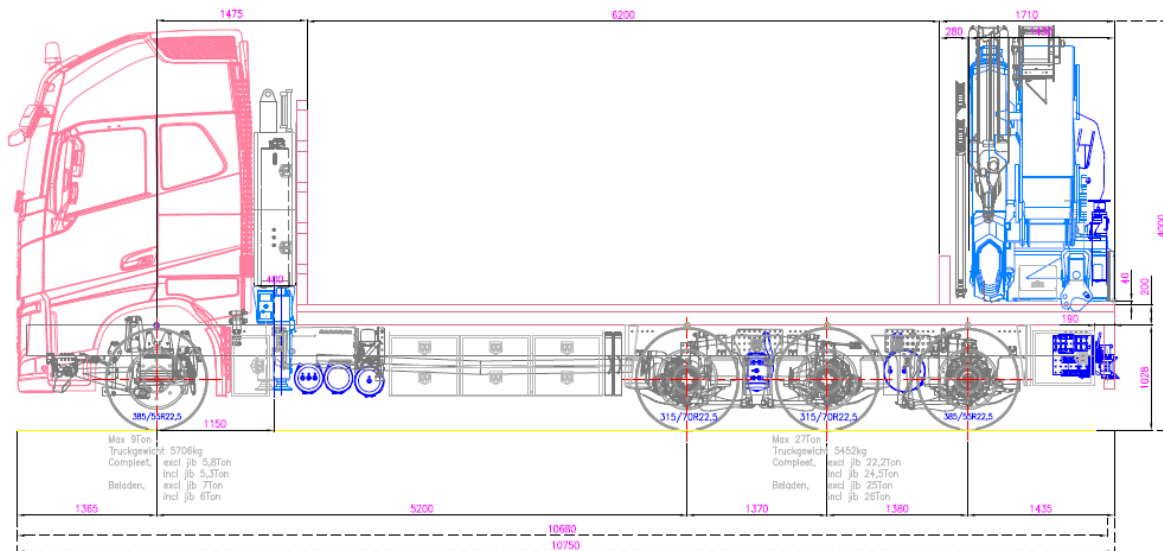

## TECHNISCHE GEGEVENS - 2MM3

### Volvo FH4 8x4 triple bakwagen

### Laadruimte: 6.20 m

Kraan: HMF 8520 OK6

Enkel Kraan:

HMF 8520-K6

Kraan met fly jib: